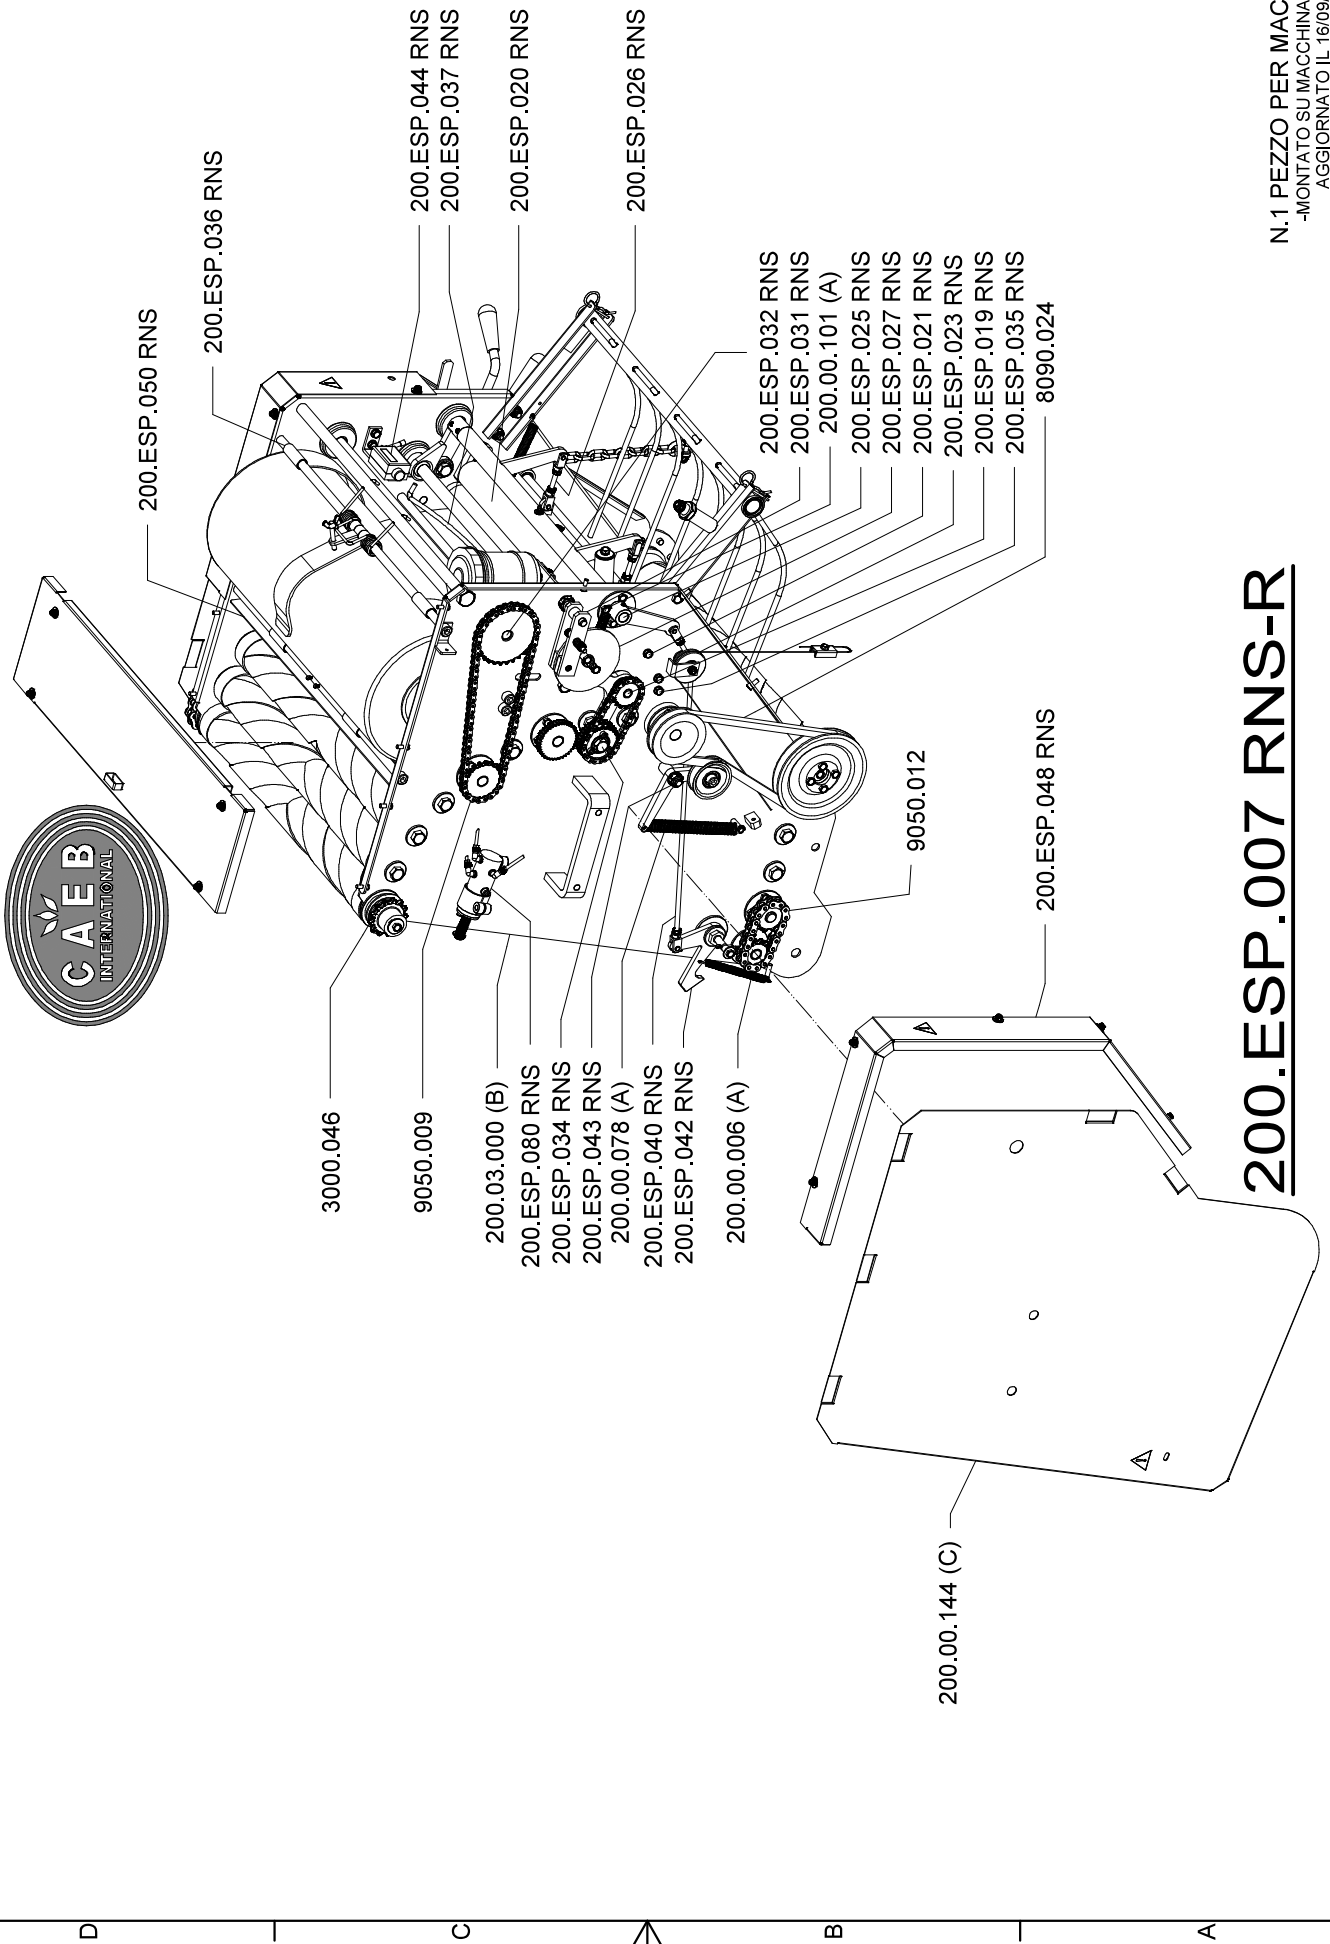

3000.046

9050.009

200.03.000 (B)

200.ESP.080 RNS

200.ESP.034 RNS

200.ESP.043 RNS

200.00.078 (A)

200.ESP.040 RNS

200.ESP.042 RNS

200.00.006 (A)

9050.012

200.ESP.048 RNS

200.00.144 (C)

200.ESP.050 RNS

200.ESP.036 RNS

200.ESP.044 RNS

200.ESP.037 RNS

200.ESP.020 RNS

200.ESP.026 RNS

200.ESP.032 RNS

200.ESP.031 RNS

200.00.101 (A)

200.ESP.025 RNS

200.ESP.027 RNS

200.ESP.021 RNS

200.ESP.023 RNS

200.ESP.019 RNS

200.ESP.035 RNS

8090.024

200.ESP.007 RNS-R

N.1 PEZZO PER MACCHINA
-MONTATO SU MACCHINA GEN-
AGGIORNATO IL 16/09/10