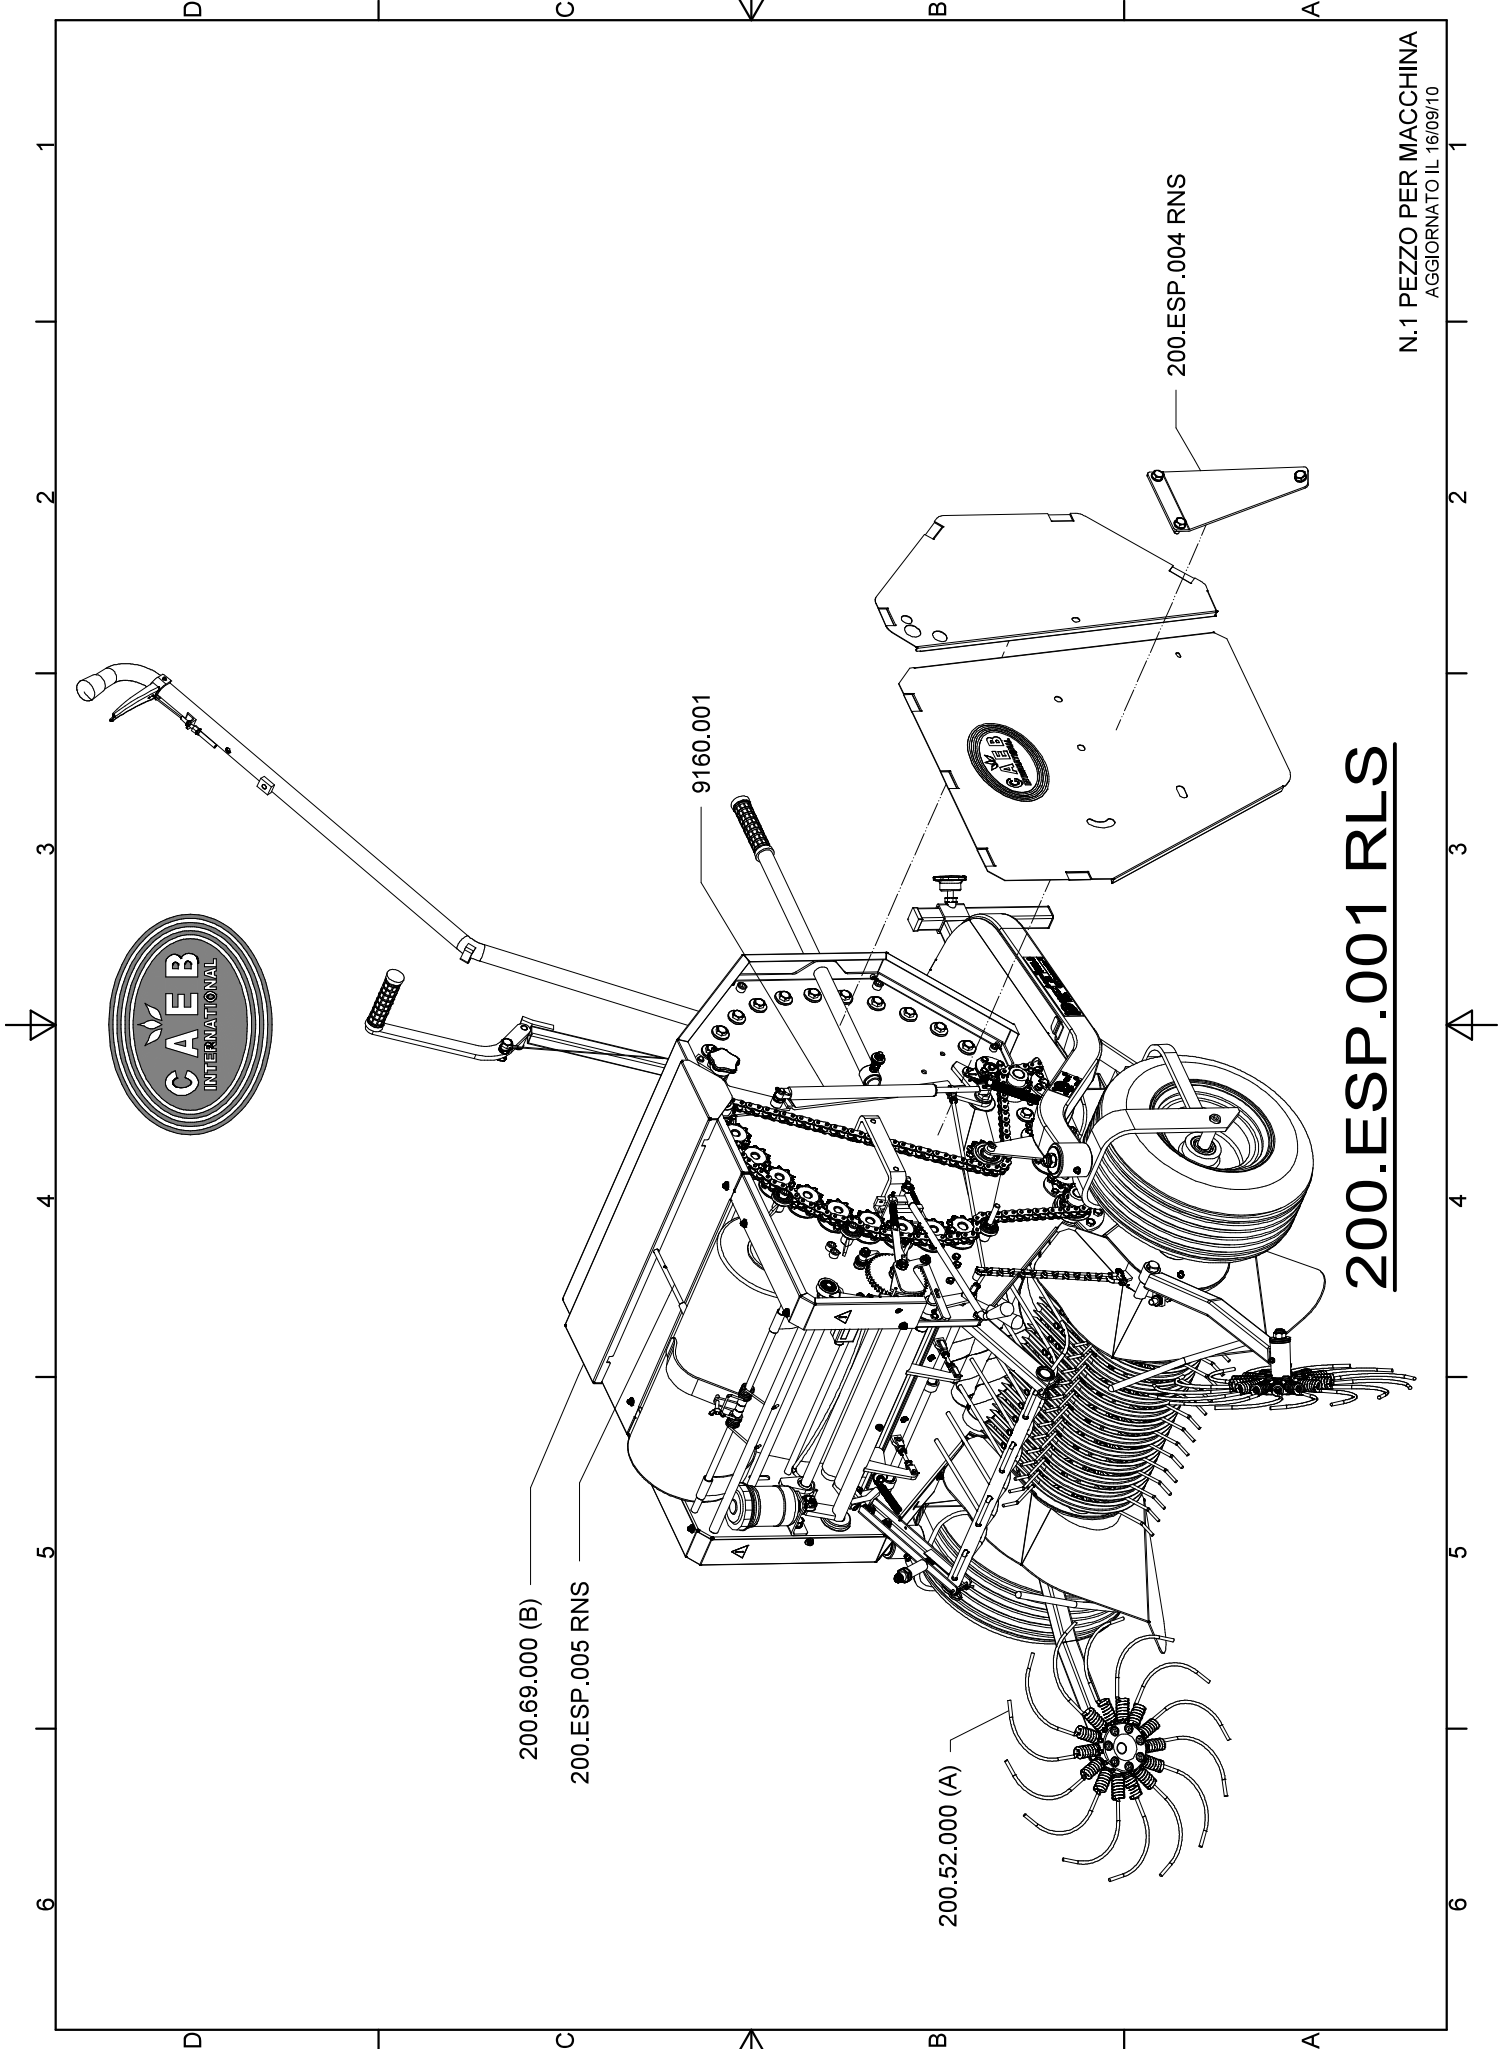

200.69.000 (B)
200.ESP.005 RNS

9160.001

200.52.000 (A)

200.ESP.004 RNS

200.ESP.001 RLS

N.1 PEZZO PER MACCHINA
AGGIORNATO IL 16/09/10