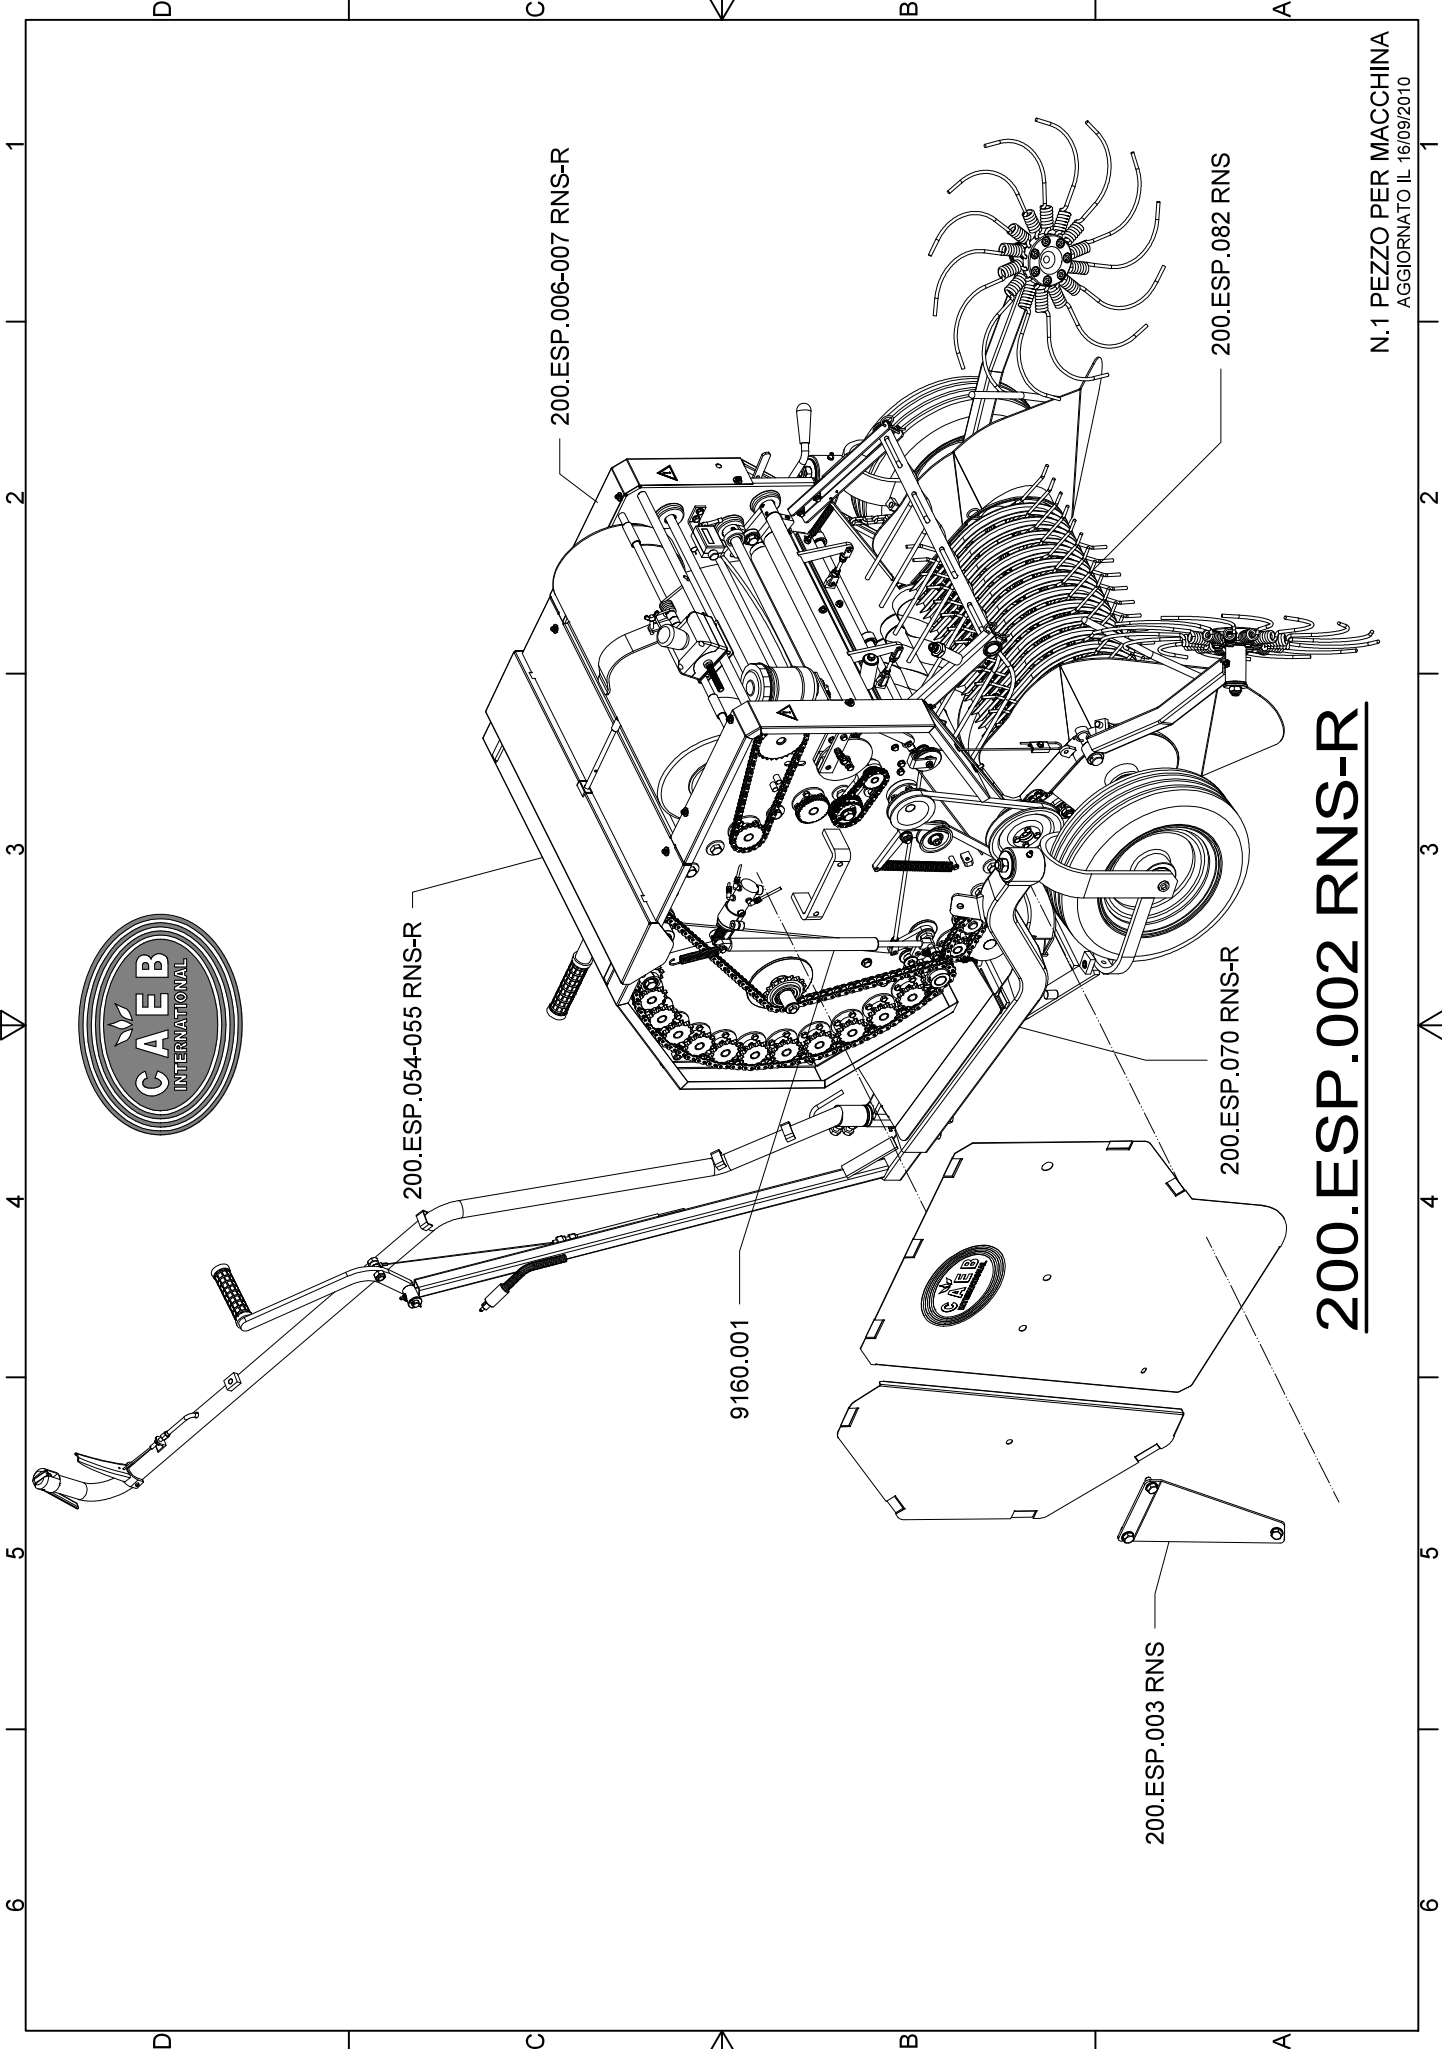

200.ESP.054-055 RNS-R

200.ESP.006-007 RNS-R

200.ESP.082 RNS

9160.001

200.ESP.070 RNS-R

200.ESP.003 RNS

200.ESP.002 RNS-R

N.1 PEZZO PER MACCHINA
AGGIORNATO IL 16/09/2010