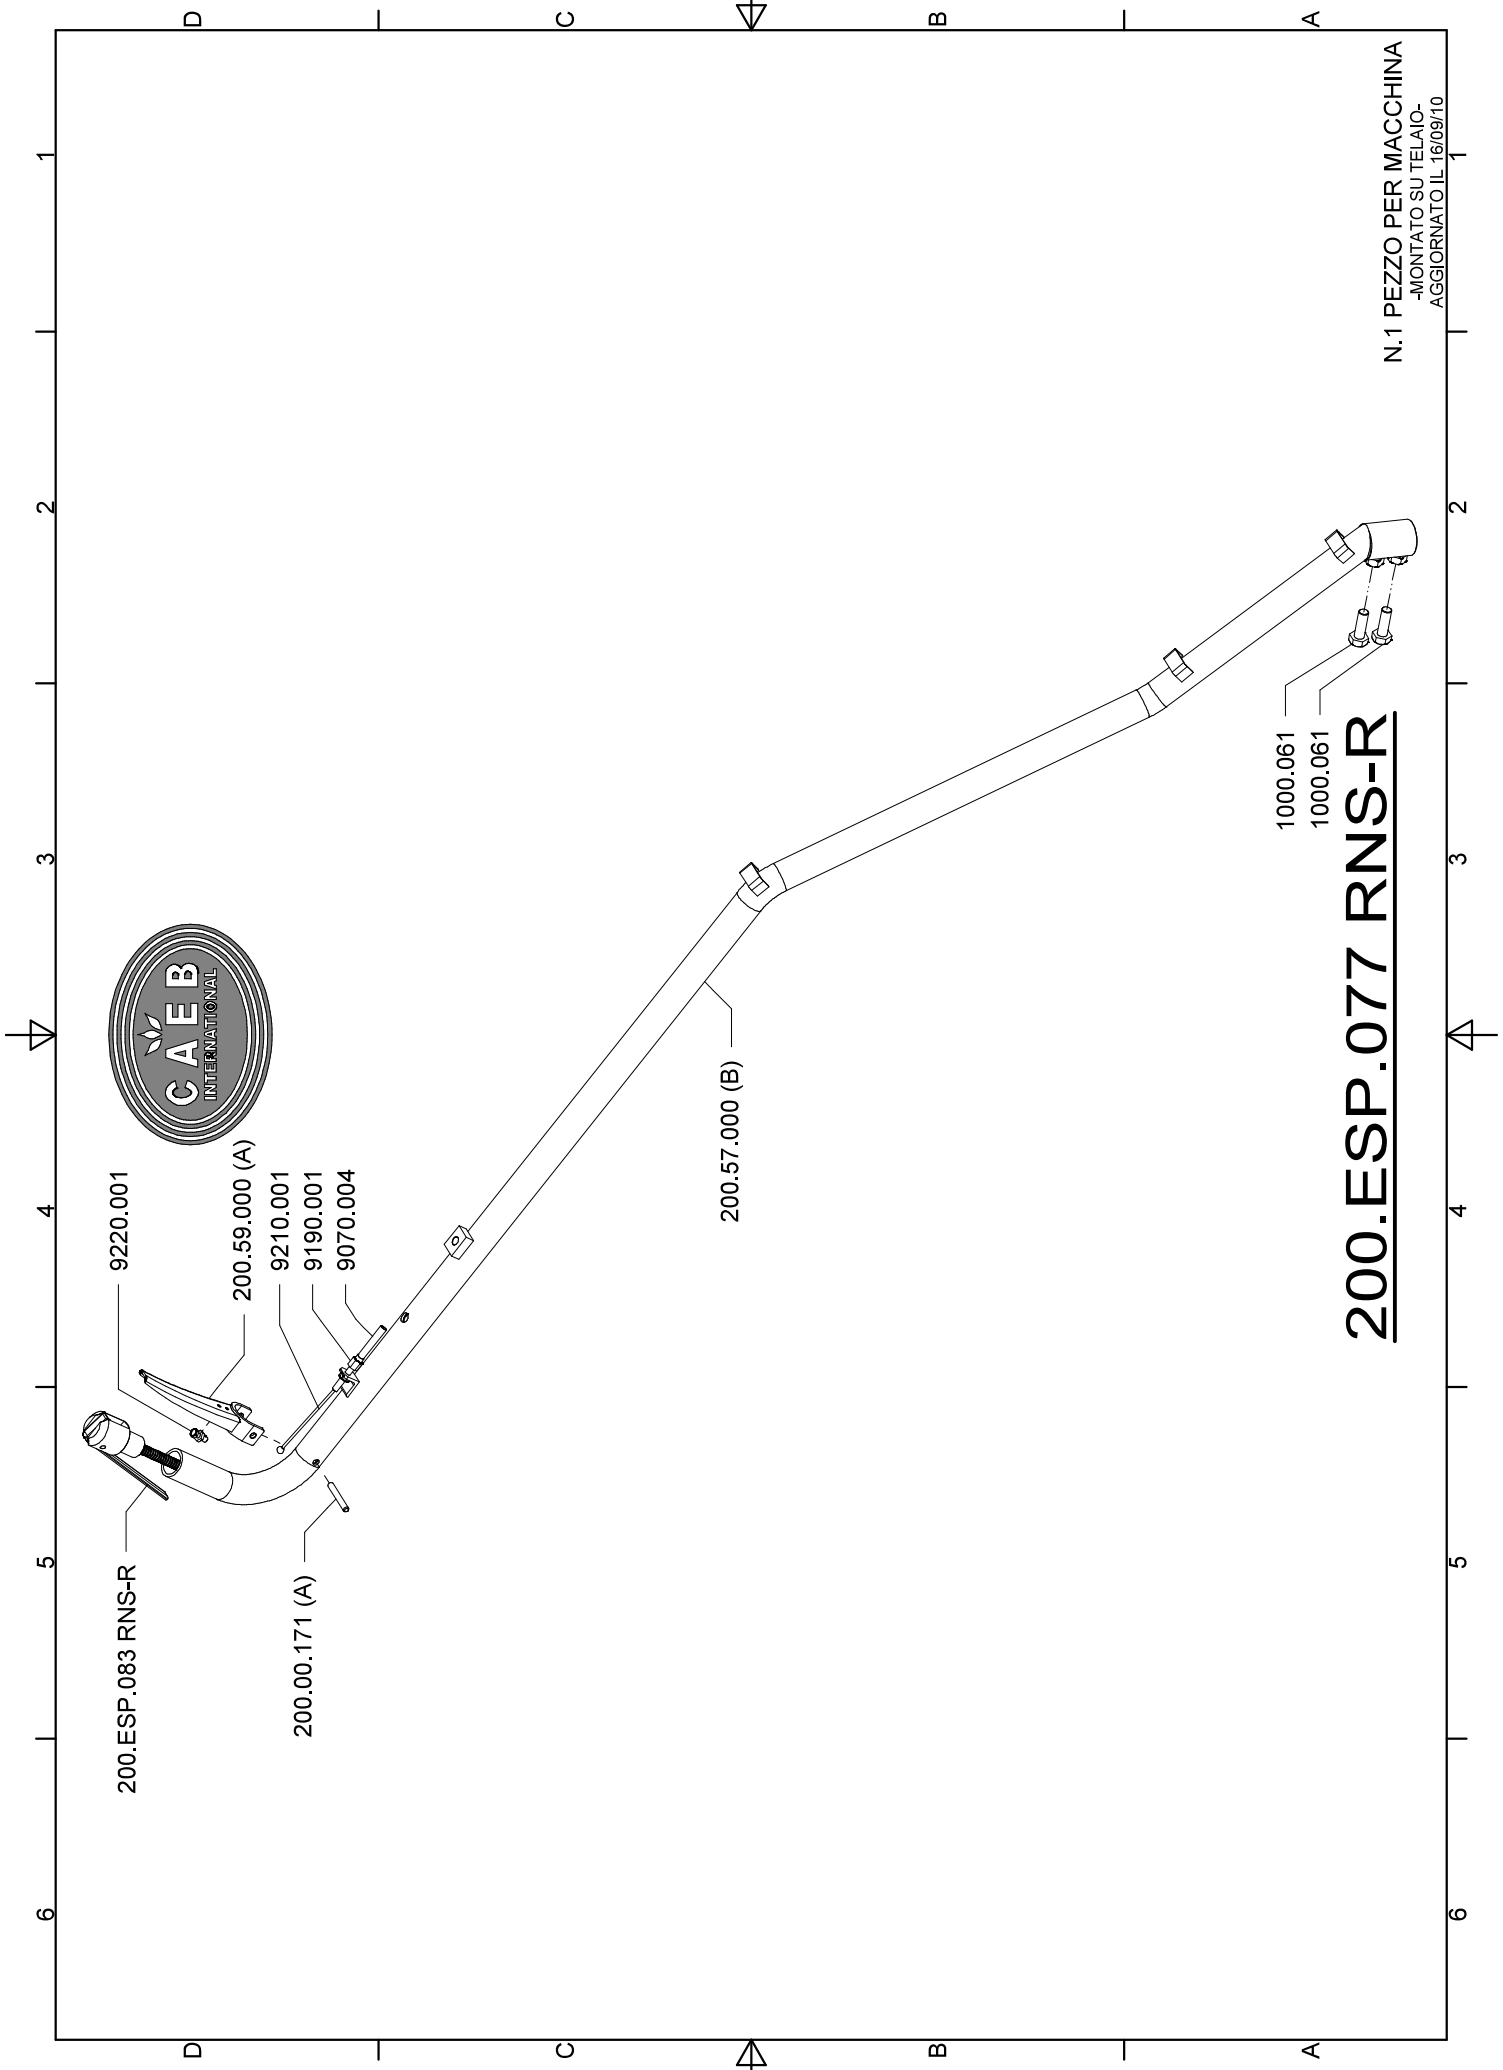

200.ESP.083 RNS-R

200.00.171 (A)

200.57.000 (B)

1000.061

1000.061

200.ESP.077 RNS-R

N.1 PEZZO PER MACCHINA
-MONTATO SU TELAIO-
AGGIORNATO IL 16/09/10