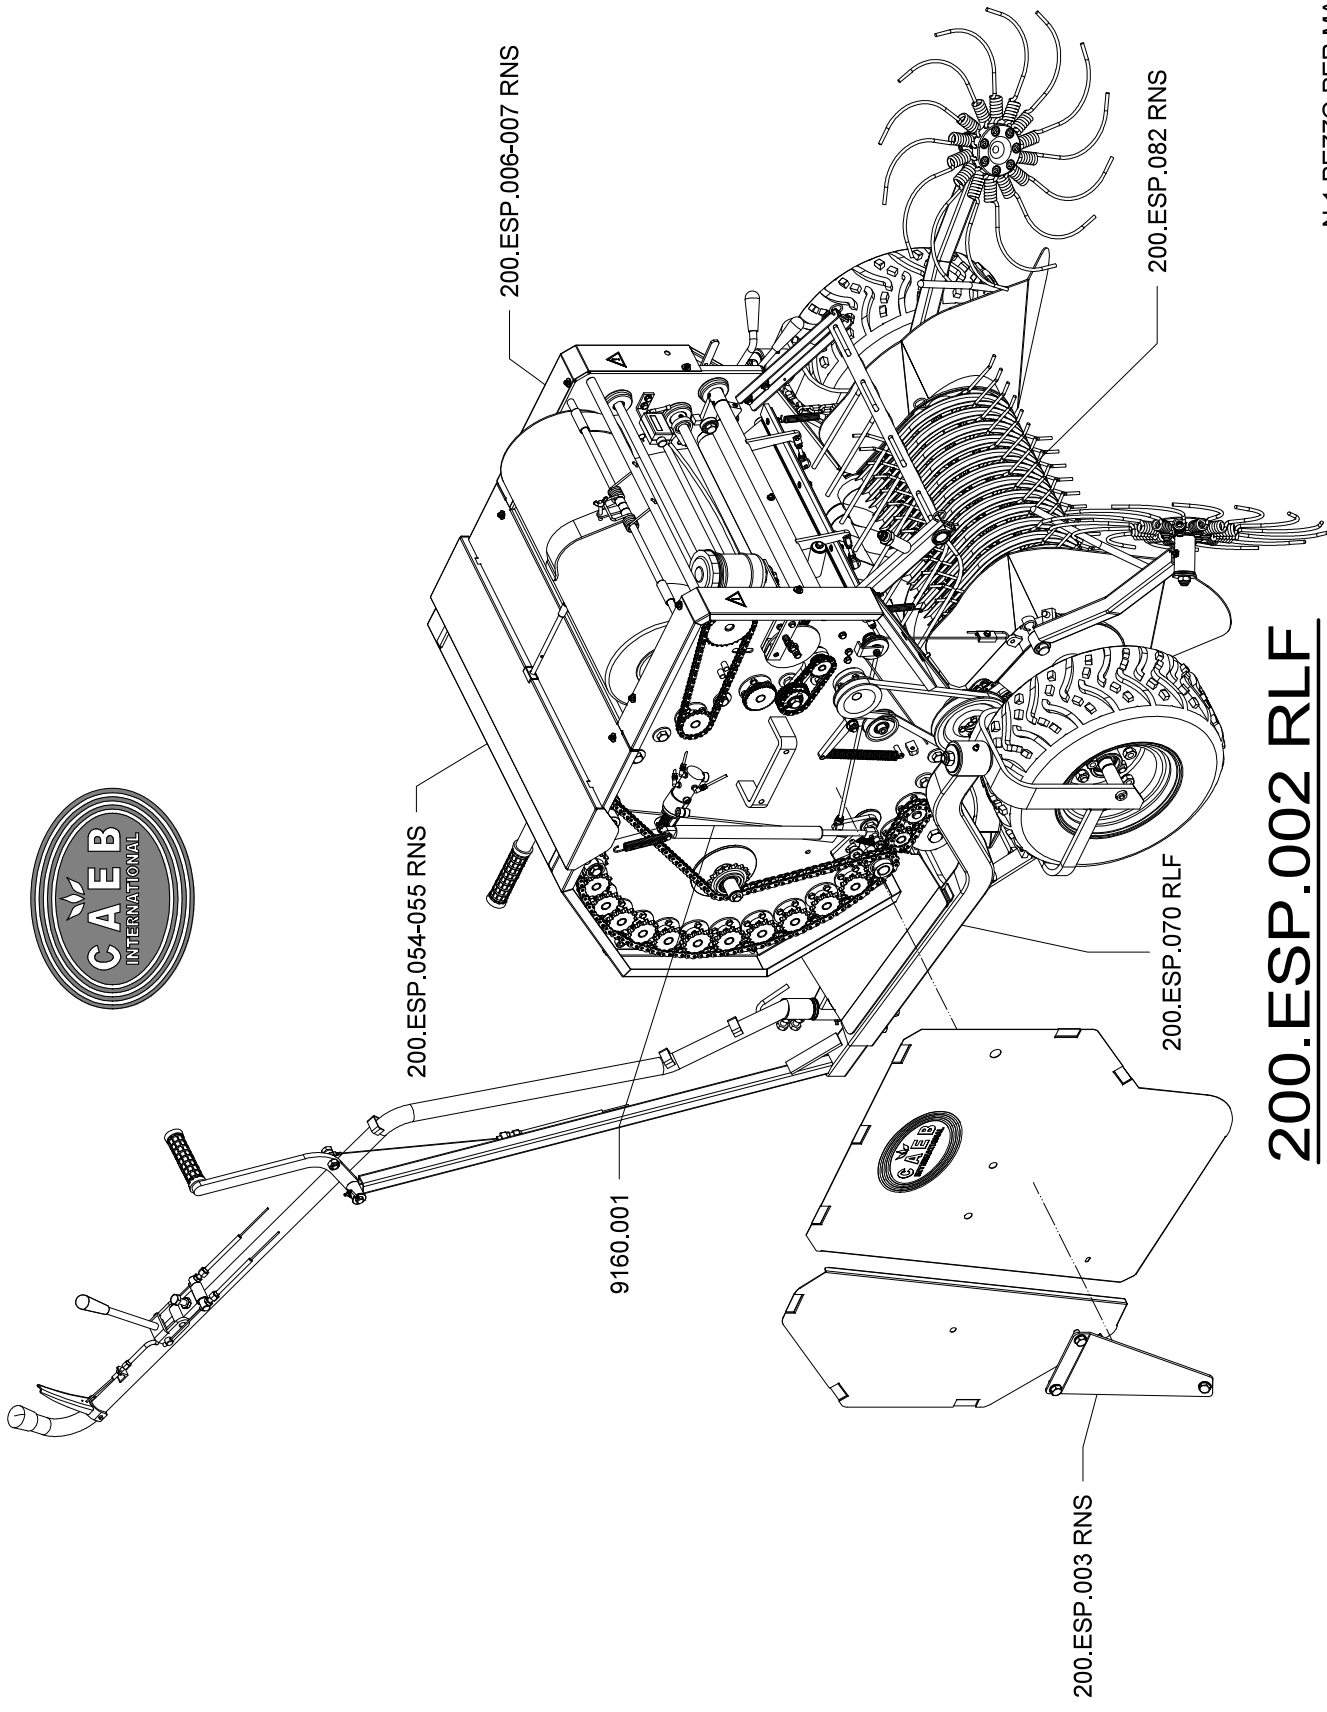

200.ESP.054-055 RNS

200.ESP.006-007 RNS

9160.001

200.ESP.003 RNS

200.ESP.070 RLF

200.ESP.082 RNS

200.ESP.002 RLF

N.1 PEZZO PER MACCHINA
AGGIORNATO IL 16/09/2010