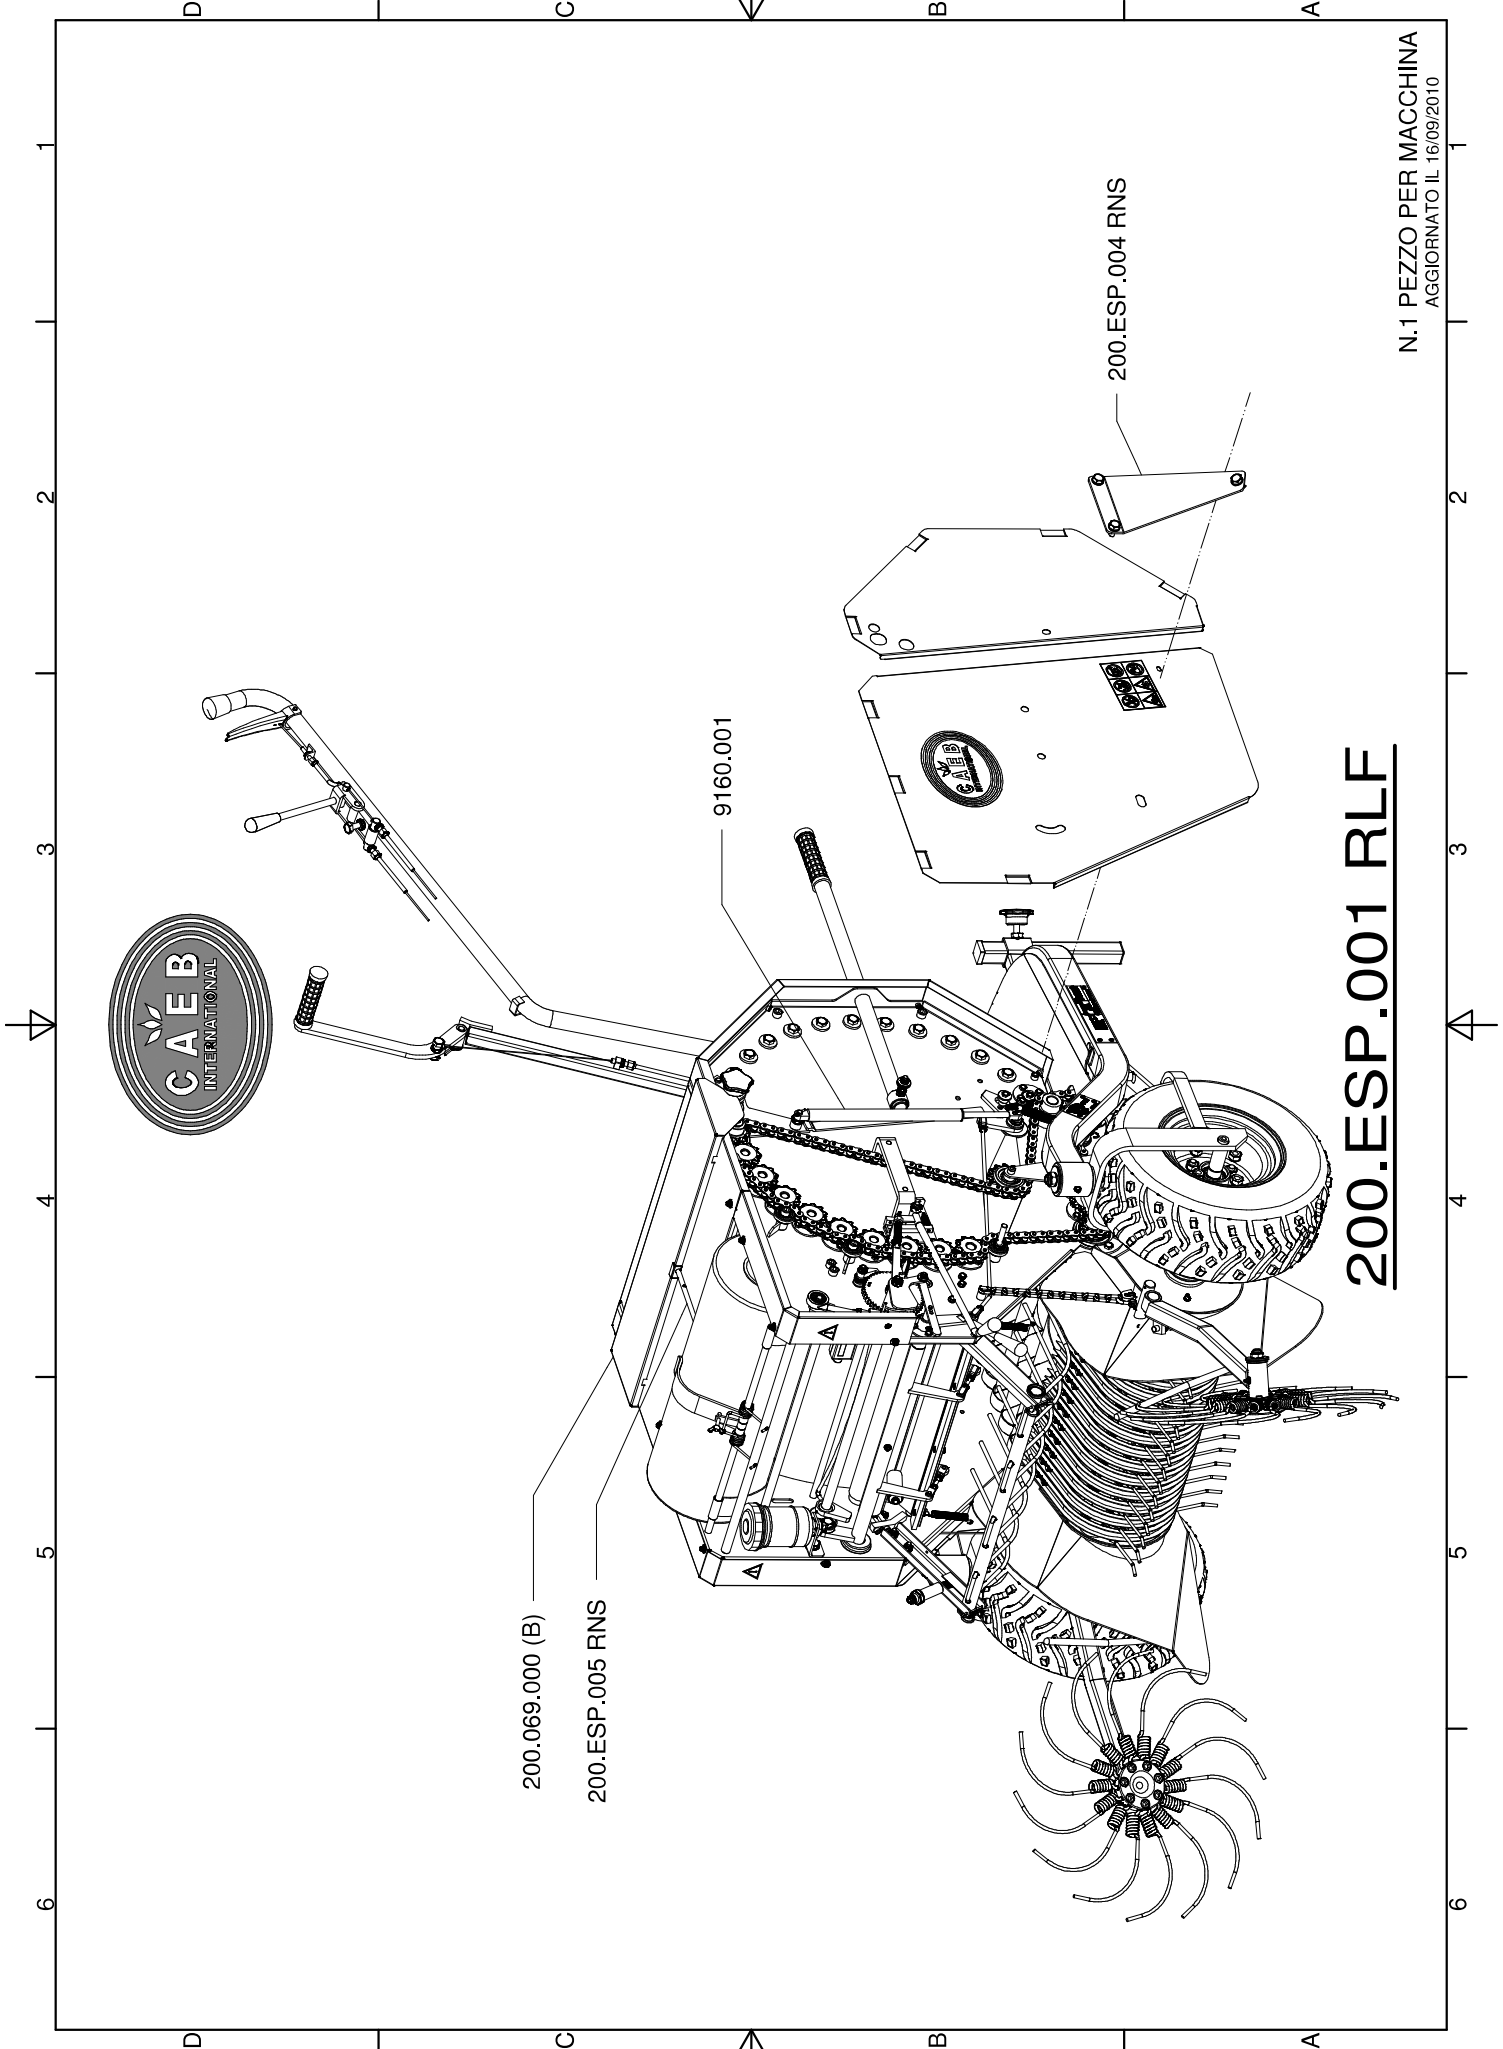

200.069.000 (B)

200.ESP.005 RNS

9160.001

200.ESP.004 RNS

200.ESP.001 RLF

N.1 PEZZO PER MACCHINA
AGGIORNATO IL 16/09/2010