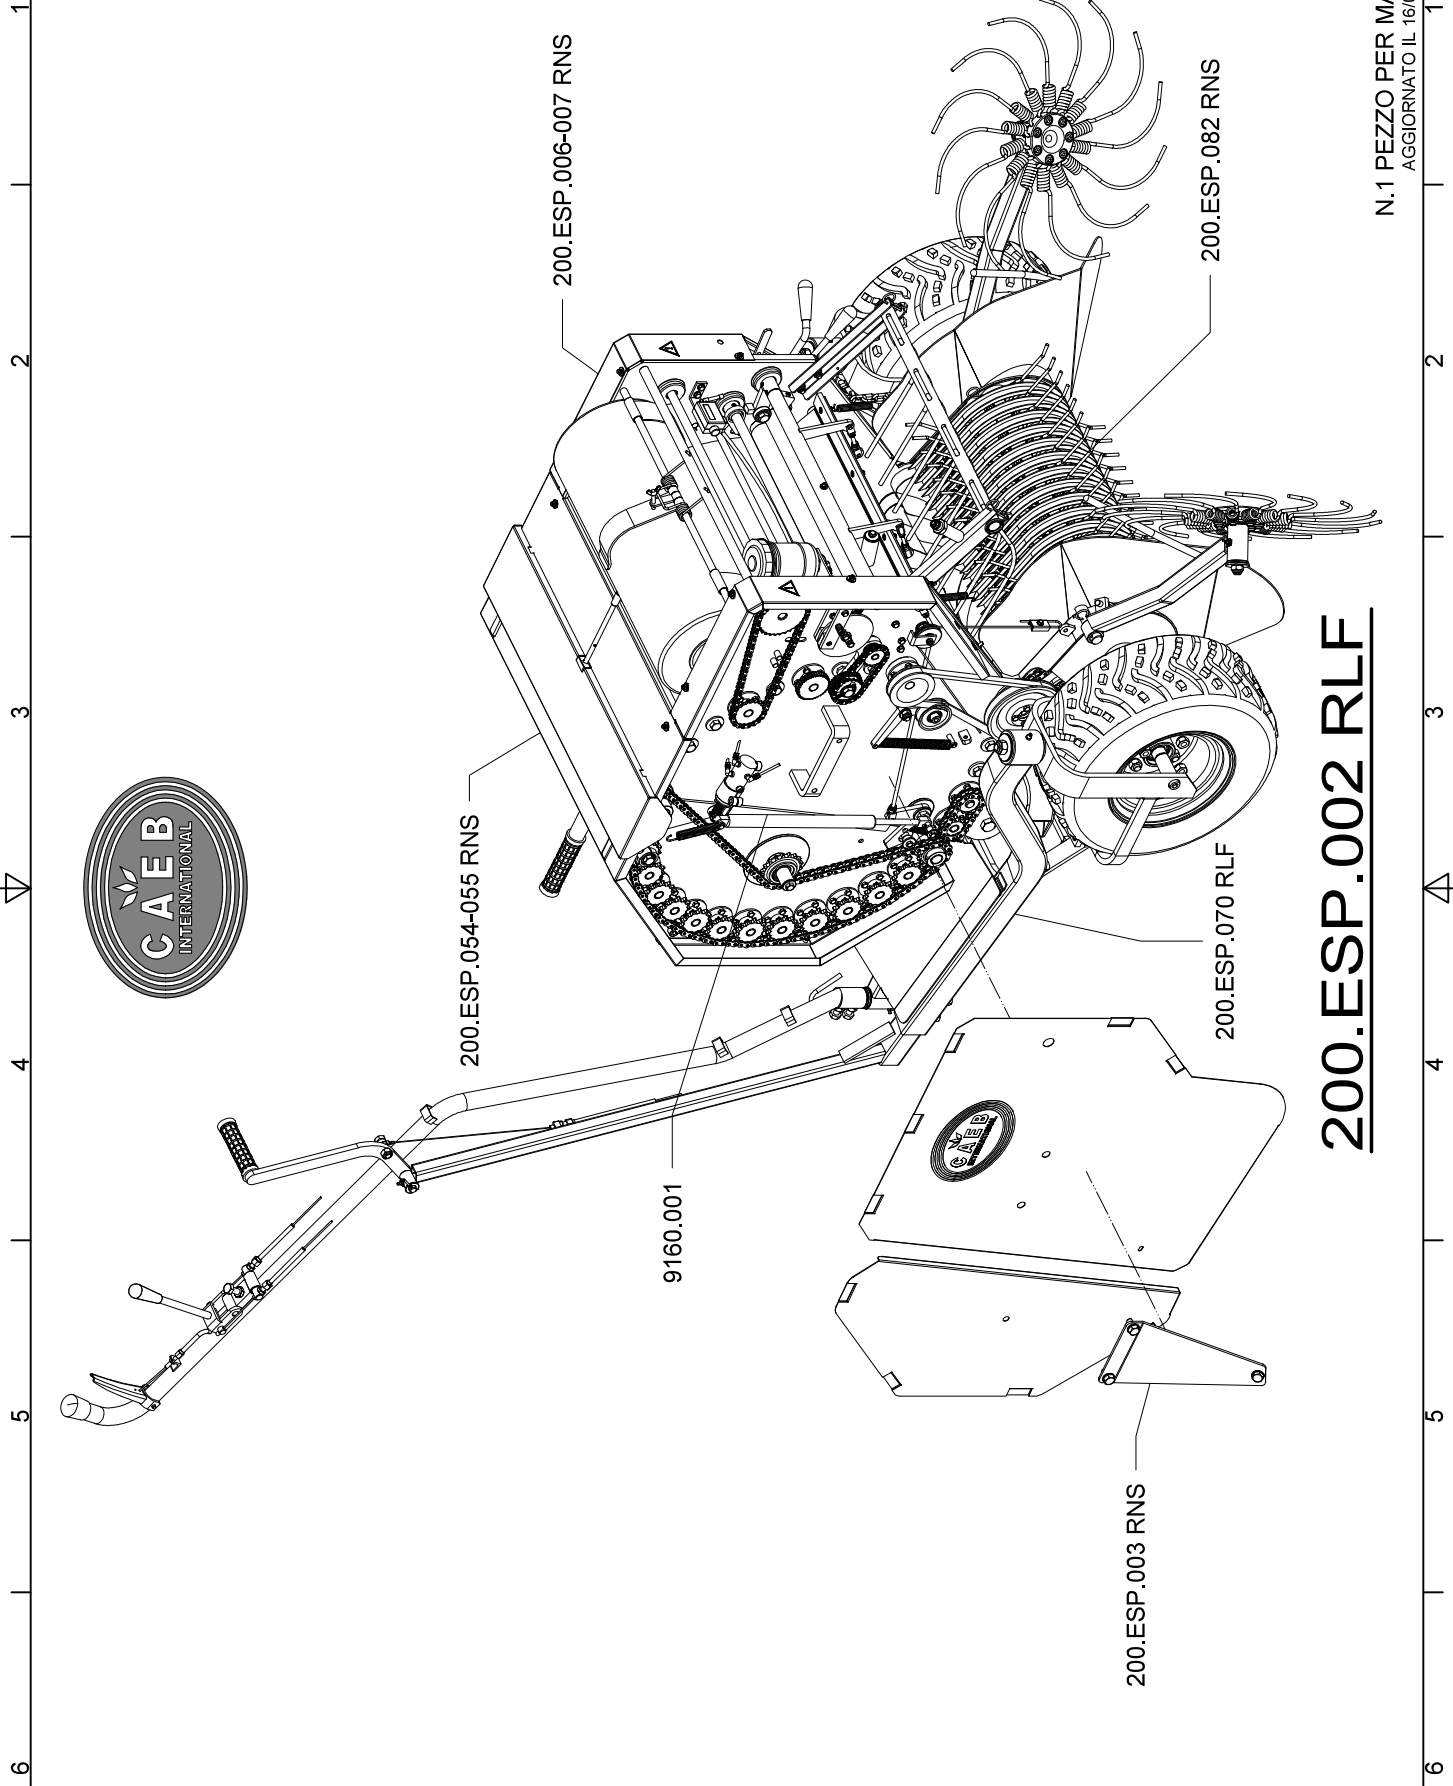

200.ESP.002 RLF

N.1 PEZZO PER MACCHINA
AGGIORNATO IL 16/09/2010