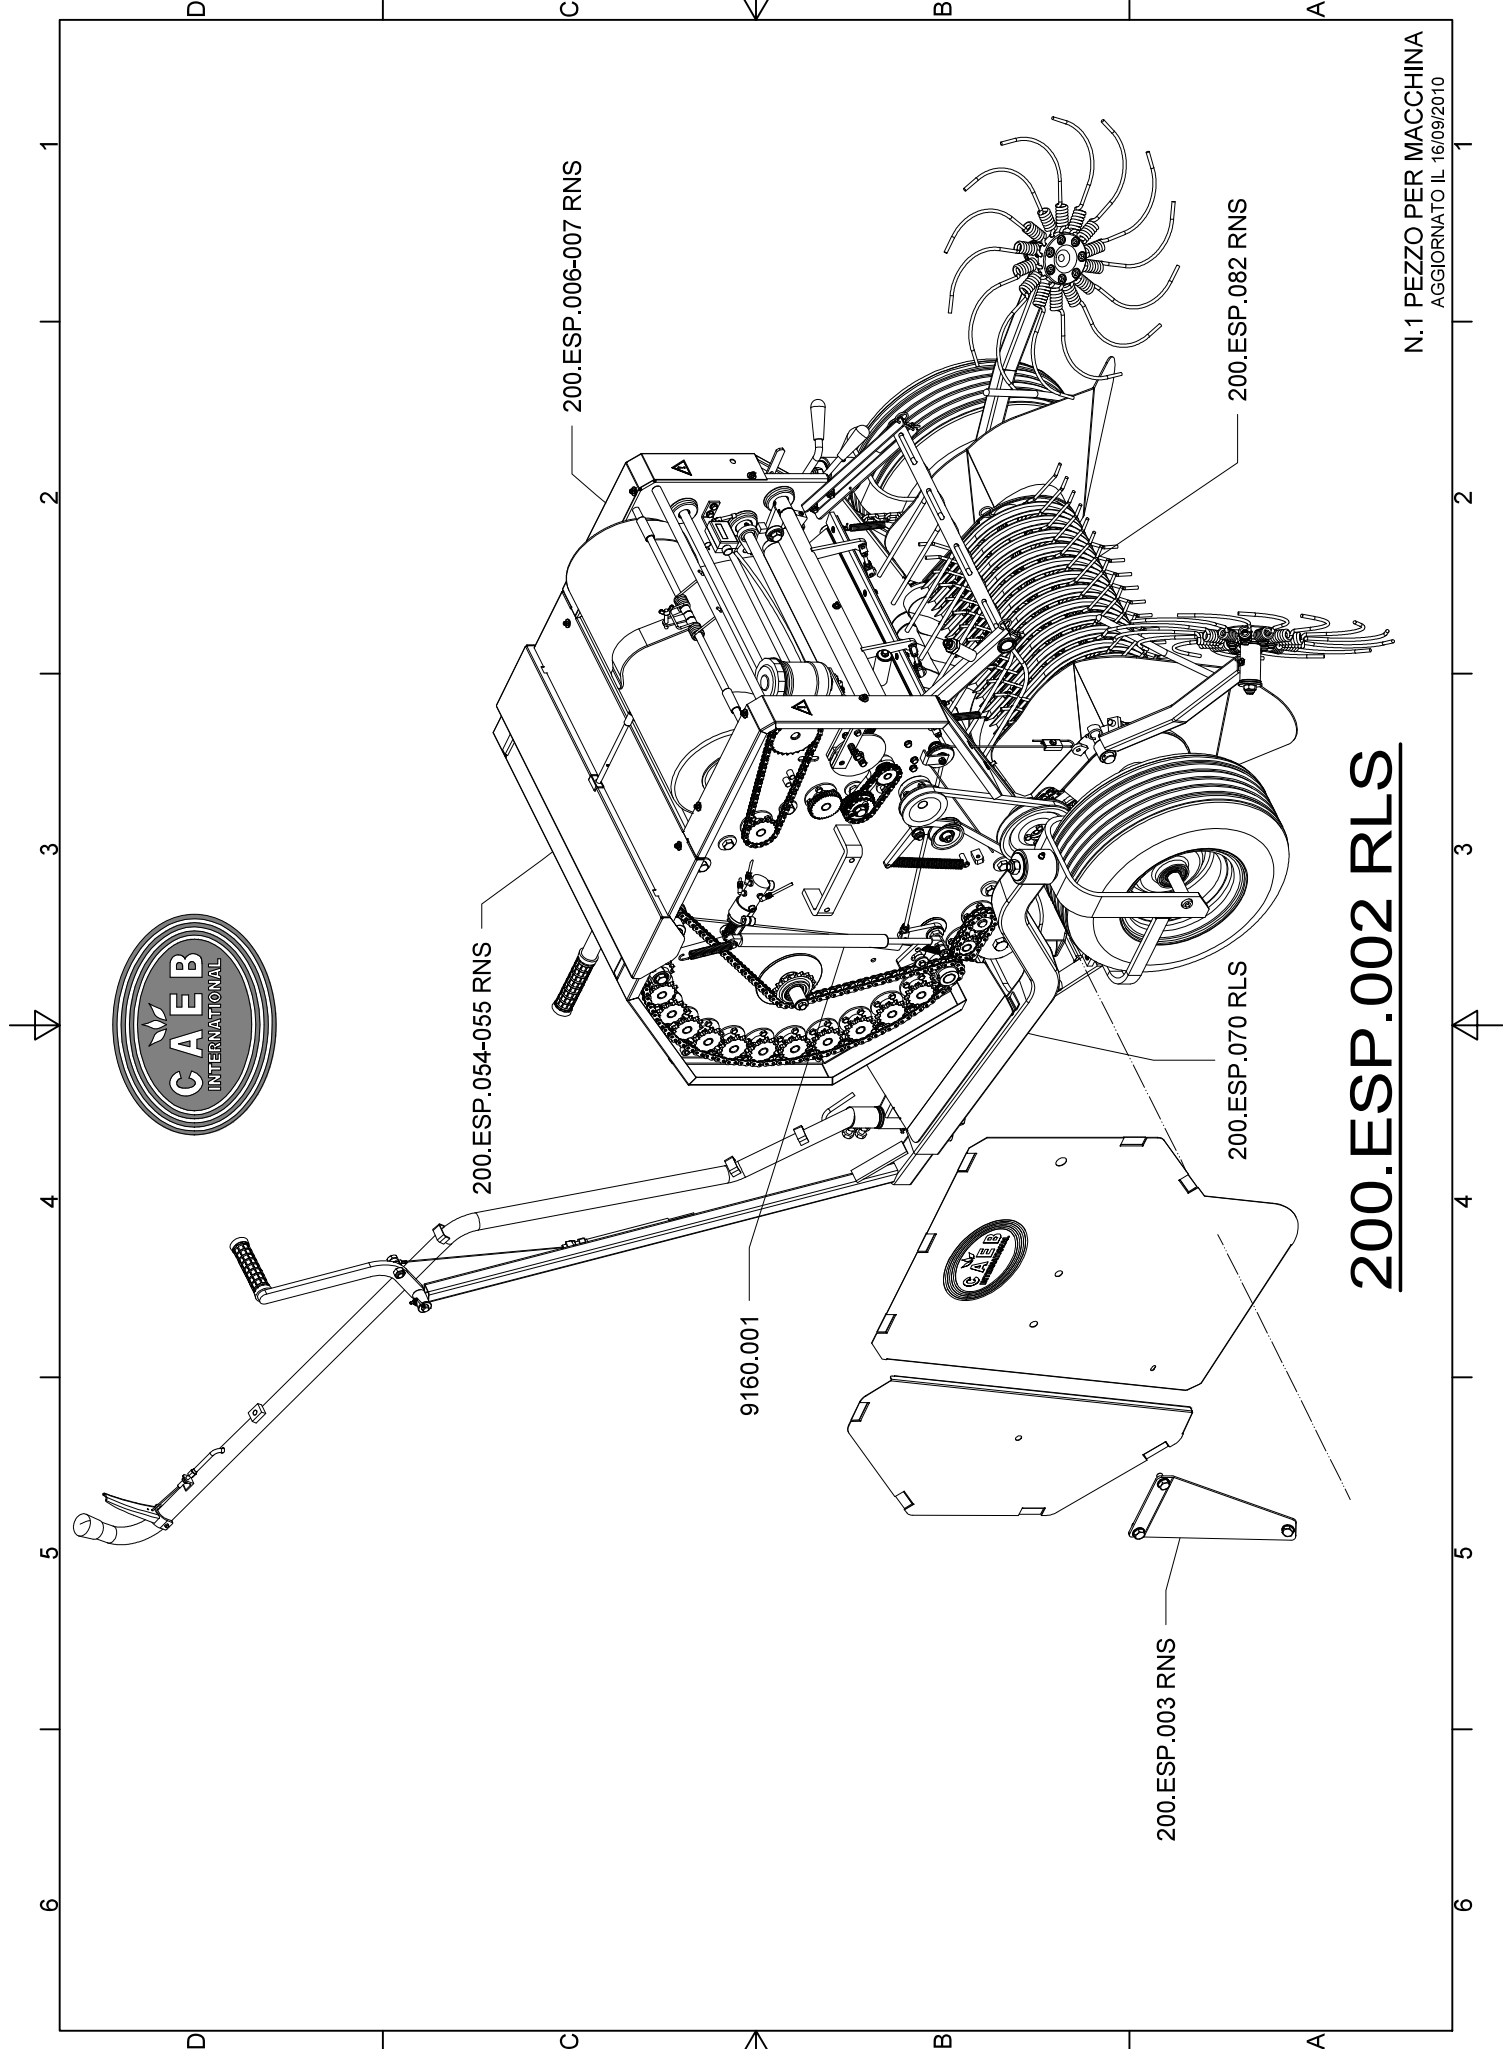

200.ESP.002 RLS

N.1 PEZZO PER MACCHINA
AGGIORNATO IL 16/09/2010