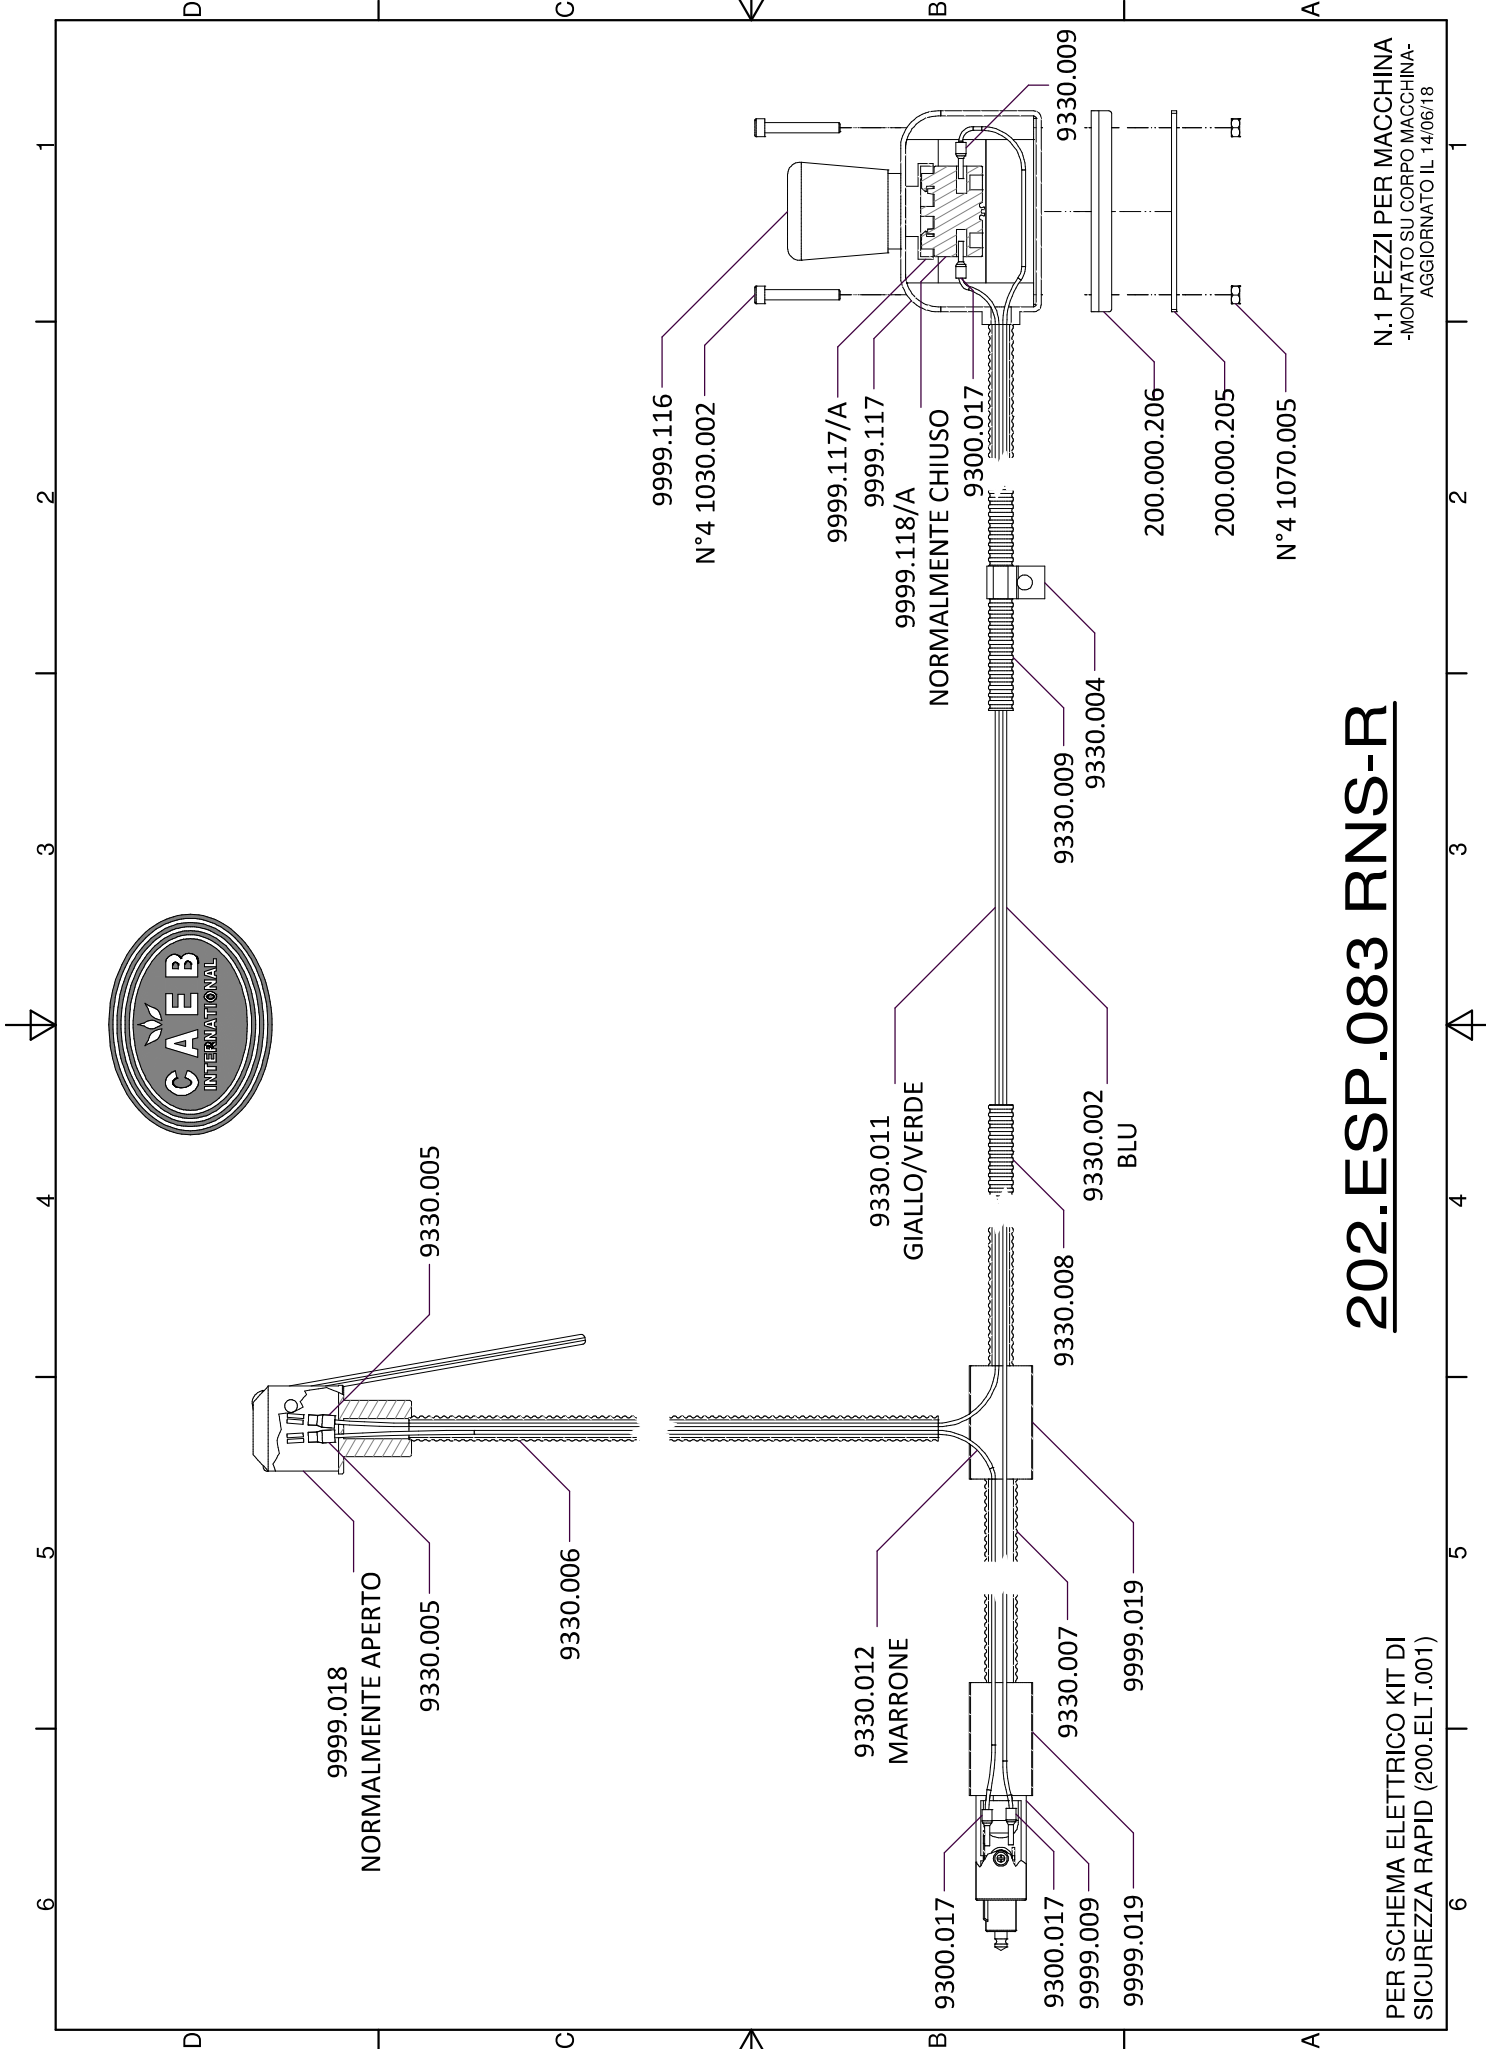

202.ESP.083 RNS-R

PER SCHEMA ELETTRICO KIT DI SICUREZZA RAPID (200.ELT.001)

N.1 PEZZI PER MACCHINA
-MONTATO SU CORPO MACCHINA-
AGGIORNATO IL 14/06/18